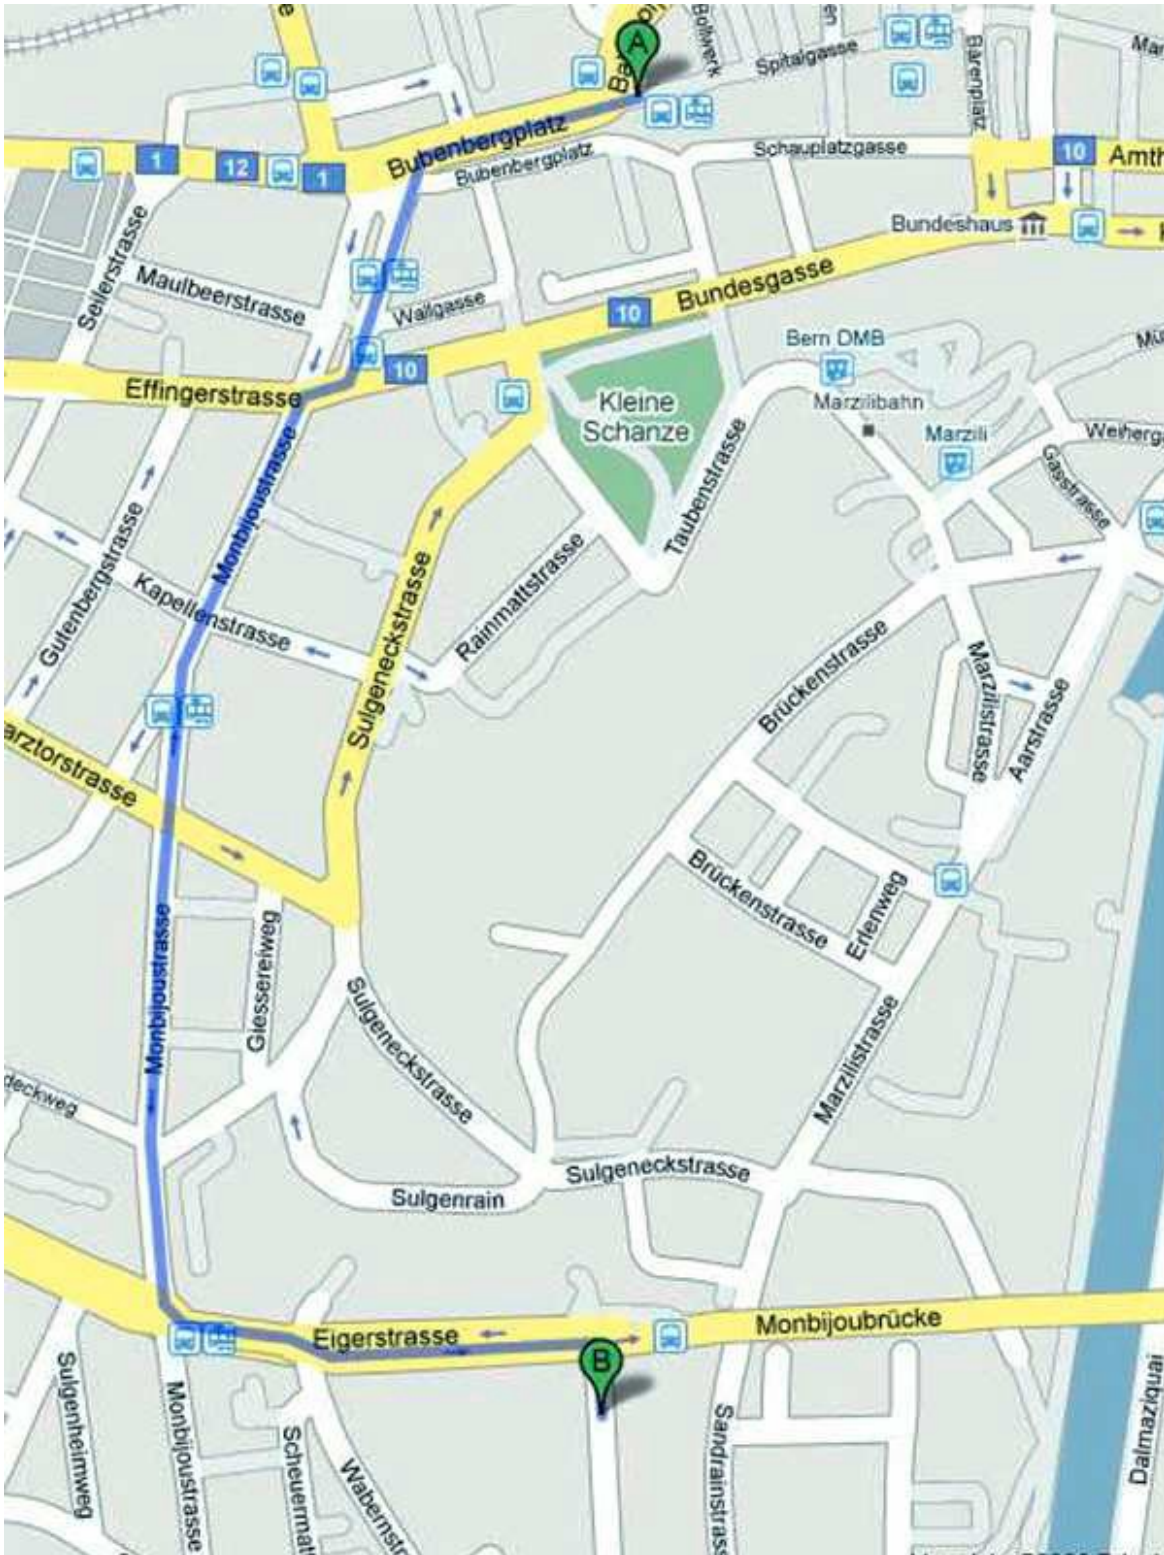

Lageplan Zentrum Bürenpark, Bürenstrasse 8, 3007 Bern

A Bahnhof Bern    B Zentrum Bürenpark

Zu Fuss

Ab Haltestelle Bern Bahnhof (A) über den Bubenbergrasse, die Monbijoustrasse hinunter bis zur Eigerstrasse, dann links Richtung Monbijoubrücke und rechts in die Bürenstrasse einbiegen

Mit dem Tram

Ab Bahnhof Bern Tram Nr. 9 Richtung Wabern bis Haltestelle Sulgenau (3 Stationen, 4 Minuten)